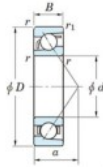

Roulement à bille simple rangée 7404-B-FY-JTEKT - 7404-B-FY-JTEKT

<https://www.123roulement.be/roulement-palier/roulement-bille/simple-rangee/7404-b-fy-jtekt>

Boundary dimensions

Single row angular bearing

Bearing No.	Boundary dimensions(mm)					Basic load ratings(kN)		Fatigue load limit(kN)		Limiting speeds(r/min)	
	d	D	B	r1(max)	r2(max)	C ₁₀	C ₉₀	C ₁₀	C ₉₀	ft	fr
7404B FY	20	72	19	1.1	0.6	41.9	17.9	1.4	-	-	8500

CARACTÉRISTIQUES PRODUIT

Marque	JTEKT
N° Ean13	3616060640284
Diam. intérieur	20 mm
Diam. intérieur	0.787" inch
Diam. extérieur	72 mm
Diam. extérieur	2.835" inch
Epaisseur	19 mm
Epaisseur	0.748" inch
Vitesse limite	8500 rpm
Charge dynamique	41.9 kN
Charge statique	17.9 kN
Conditionnement	1