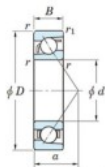

Roulement à bille simple rangée 7404-B-FY-JTEKT - 7404-B-FY-JTEKT

<https://www.123roulement.be/roulement-palier/roulement-bille/simple-rangee/7404-b-fy-jtekt>

Boundary dimensions

Single row angular bearing

Bearing No.	Boundary dimensions(mm)					Basic load ratings(kN)		Fatigue load limit(kN)		Limiting speeds(r/min)	
	d	D	B	r1(mm)	r2(mm)	C ₁₀	C ₉₀	C ₁₀	C ₉₀	ft	fr
7404B FY	20	72	19	1.1	0.6	41.9	17.9	1.4	-	-	8500

CARACTÉRISTIQUES PRODUIT

Marque	JTEKT
N° Ean13	3616060640284
Diam. intérieur	20 mm
Diam. intérieur	0.787" inch
Diam. extérieur	72 mm
Diam. extérieur	2.835" inch
Epaisseur	19 mm
Epaisseur	0.748" inch
Vitesse limite	8500 rpm
Charge dynamique	41.9 kN
Charge statique	17.9 kN
Conditionnement	1