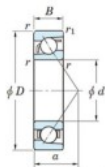

## Roulement à bille simple rangée 7404-B-FY-JTEKT - 7404-B-FY-JTEKT

<https://www.123roulement.be/roulement-palier/roulement-bille/simple-rangee/7404-b-fy-jtekt>

Boundary dimensions

Single row angular bearing

Bearing No.	Boundary dimensions(mm)					Basic load ratings(kN)		Fatigue load limit(kN)		Limiting speeds(r/min-1)	
	d	D	B	r1mm	r2mm	C <sub>0</sub>	C <sub>0r</sub>	C <sub>0a</sub>	C <sub>0r</sub>	ft	ft <sub>lim</sub>
7404B FY	20	72	19	1.1	0.6	41.9	17.9	1.4	-	-	8500

### CARACTÉRISTIQUES PRODUIT

Marque	JTEKT
N° Ean13	3616060640284
Diam. intérieur	20 mm
Diam. intérieur	0.787" inch
Diam. extérieur	72 mm
Diam. extérieur	2.835" inch
Epaisseur	19 mm
Epaisseur	0.748" inch
Vitesse limite	8500 rpm
Charge dynamique	41.9 kN
Charge statique	17.9 kN
Conditionnement	1