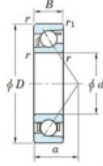

Roulement à bille simple rangée 7404-B-FY-JTEKT - 7404-B-FY-JTEKT

<https://www.123roulement.be/roulement-palier/roulement-bille/simple-rangee/7404-b-fy-jtekt>

Boundary dimensions

Single row angular bearing

Bearing No.	Boundary dimensions(mm)						Basic load ratings(kN)		Fatigue load limit(kN)		Limiting speeds(r/min)	
	d	D	B	r1(max)	r2(max)	C ₁₀	C ₉₀	C ₁₀	C ₉₀	ft	fr	
7404B FY	20	72	19	1.1	0.6	41.9	17.9	1.4	-	-	8500	

CARACTÉRISTIQUES PRODUIT

Marque	JTEKT
N° Ean13	3616060640284
Diam. intérieur	20 mm
Diam. intérieur	0.787" inch
Diam. extérieur	72 mm
Diam. extérieur	2.835" inch
Epaisseur	19 mm
Epaisseur	0.748" inch
Vitesse limite	8500 rpm
Charge dynamique	41.9 kN
Charge statique	17.9 kN
Conditionnement	1