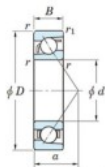

Roulement à bille simple rangée 7404-B-FY-JTEKT - 7404-B-FY-JTEKT

<https://www.123roulement.be/roulement-palier/roulement-bille/simple-rangee/7404-b-fy-jtekt>

Boundary dimensions

Single row angular bearing

Bearing No.	Boundary dimensions(mm)					Basic load ratings(kN)		Fatigue load factor		Limiting speeds(r/min-1) Grease lub.
	d	D	B	r1(mm)	r2(mm)	C ₁₀	C ₉₀	f ₁	f ₂	
7404B FY	20	72	19	1.1	0.6	41.9	17.9	1.4	-	8500

CARACTÉRISTIQUES PRODUIT

Marque	JTEKT
N° Ean13	3616060640284
Diam. intérieur	20 mm
Diam. intérieur	0.787" inch
Diam. extérieur	72 mm
Diam. extérieur	2.835" inch
Epaisseur	19 mm
Epaisseur	0.748" inch
Vitesse limite	8500 rpm
Charge dynamique	41.9 kN
Charge statique	17.9 kN
Conditionnement	1