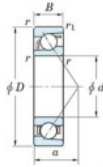

## Roulement à bille simple rangée 7404-B-FY-JTEKT - 7404-B-FY-JTEKT

<https://www.123roulement.be/roulement-palier/roulement-bille/simple-rangee/7404-b-fy-jtekt>

Boundary dimensions

Single row angular bearing

Bearing No.	Boundary dimensions(mm)					Basic load ratings(kN)		Fatigue load limit(kN)		Limiting speeds(r/min-1)	
	d	D	B	r1(mm)	r2(mm)	C <sub>10</sub>	C <sub>90</sub>	C <sub>10</sub>	C <sub>90</sub>	G <sub>10</sub>	G <sub>90</sub>
7404B FY	20	72	19	1.1	0.6	41.9	17.9	1.4	-	-	8500

### CARACTÉRISTIQUES PRODUIT

Marque	JTEKT
N° Ean13	3616060640284
Diam. intérieur	20 mm
Diam. intérieur	0.787" inch
Diam. extérieur	72 mm
Diam. extérieur	2.835" inch
Epaisseur	19 mm
Epaisseur	0.748" inch
Vitesse limite	8500 rpm
Charge dynamique	41.9 kN
Charge statique	17.9 kN
Conditionnement	1