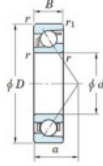

Roulement à bille simple rangée 7404-B-FY-JTEKT - 7404-B-FY-JTEKT

<https://www.123roulement.be/roulement-palier/roulement-bille/simple-rangee/7404-b-fy-jtekt>

Boundary dimensions

Single row angular bearing

Bearing No.	Boundary dimensions(mm)					Basic load ratings(kN)		Fatigue load factor		Limiting speed(r/min-1)
	d	D	B	r1(r/min)	r2(r/min)	C ₁₀	C ₉₀	f ₁	f ₂	Grease lub.
7404B FY	20	72	19	1.1	0.6	41.9	17.9	1.4	-	8500

CARACTÉRISTIQUES PRODUIT

Marque	JTEKT
N° Ean13	3616060640284
Diam. intérieur	20 mm
Diam. intérieur	0.787" inch
Diam. extérieur	72 mm
Diam. extérieur	2.835" inch
Epaisseur	19 mm
Epaisseur	0.748" inch
Vitesse limite	8500 rpm
Charge dynamique	41.9 kN
Charge statique	17.9 kN
Conditionnement	1