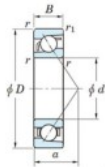

Roulement à bille simple rangée 7404-B-FY-JTEKT - 7404-B-FY-JTEKT

<https://www.123roulement.be/roulement-palier/roulement-bille/simple-rangee/7404-b-fy-jtekt>

Boundary dimensions

Single row angular bearing

Bearing No.	Boundary dimensions(mm)					Basic load ratings(kN)		Fatigue load limit(kN)		Limiting speeds(r/min-1)	
	d	D	B	r1mm	r2mm	C ₁₀	C ₉₀	C ₁₀	C ₉₀	ft	ft
7404B FY	20	72	19	1.1	0.6	41.9	17.9	1.4	-	-	8500

CARACTÉRISTIQUES PRODUIT

Marque	JTEKT
N° Ean13	3616060640284
Diam. intérieur	20 mm
Diam. intérieur	0.787" inch
Diam. extérieur	72 mm
Diam. extérieur	2.835" inch
Epaisseur	19 mm
Epaisseur	0.748" inch
Vitesse limite	8500 rpm
Charge dynamique	41.9 kN
Charge statique	17.9 kN
Conditionnement	1