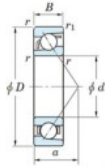

Roulement à bille simple rangée 7404-B-FY-JTEKT - 7404-B-FY-JTEKT

<https://www.123roulement.be/roulement-palier/roulement-bille/simple-rangee/7404-b-fy-jtekt>

Boundary dimensions

Single row angular bearing

Bearing No.	Boundary dimensions(mm)					Basic load ratings(kN)		Fatigue load limit(kN)		Limiting speeds(r/min)	
	d	D	B	r1(mm)	r2(mm)	C ₁₀	C ₉₀	C ₁₀	C ₉₀	G ₁₀₀₀	G ₁₅₀₀
7404B FY	20	72	19	1.1	0.6	41.9	17.9	1.4	-	-	8500

CARACTÉRISTIQUES PRODUIT

Marque	JTEKT
N° Ean13	3616060640284
Diam. intérieur	20 mm
Diam. intérieur	0.787" inch
Diam. extérieur	72 mm
Diam. extérieur	2.835" inch
Epaisseur	19 mm
Epaisseur	0.748" inch
Vitesse limite	8500 rpm
Charge dynamique	41.9 kN
Charge statique	17.9 kN
Conditionnement	1