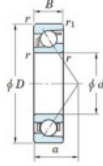

Roulement à bille simple rangée 7404-B-FY-JTEKT - 7404-B-FY-JTEKT

<https://www.123roulement.be/roulement-palier/roulement-bille/simple-rangee/7404-b-fy-jtekt>

Boundary dimensions

Single row angular bearing

Bearing No.	Boundary dimensions(mm)					Basic load ratings(kN)		Fatigue load limit(kN)		Limiting speeds(r/min)	
	d	D	B	r1(mm)	r2(mm)	C ₁₀	C ₉₀	C ₁₀	C ₉₀	ft	fr
7404B FY	20	72	19	1.1	0.6	41.9	17.9	1.4	-	-	8500

CARACTÉRISTIQUES PRODUIT

Marque	JTEKT
N° Ean13	3616060640284
Diam. intérieur	20 mm
Diam. intérieur	0.787" inch
Diam. extérieur	72 mm
Diam. extérieur	2.835" inch
Epaisseur	19 mm
Epaisseur	0.748" inch
Vitesse limite	8500 rpm
Charge dynamique	41.9 kN
Charge statique	17.9 kN
Conditionnement	1