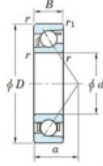

Roulement à bille simple rangée 7404-B-FY-JTEKT - 7404-B-FY-JTEKT

<https://www.123roulement.be/roulement-palier/roulement-bille/simple-rangee/7404-b-fy-jtekt>

Boundary dimensions

Single row angular bearing

Bearing No.	Boundary dimensions(mm)						Basic load ratings(kN)		Fatigue load factor		Limiting speed(r/min-1)
	d	D	B	r1(mm)	r2(mm)	C ₁₀	C ₉₀	C ₁₀	f ₀	Grease lub.	
7404B FY	20	72	19	1.1	0.6	41.9	17.9	1.4	-	8500	

CARACTÉRISTIQUES PRODUIT

Marque	JTEKT
N° Ean13	3616060640284
Diam. intérieur	20 mm
Diam. intérieur	0.787" inch
Diam. extérieur	72 mm
Diam. extérieur	2.835" inch
Epaisseur	19 mm
Epaisseur	0.748" inch
Vitesse limite	8500 rpm
Charge dynamique	41.9 kN
Charge statique	17.9 kN
Conditionnement	1