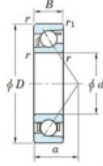

Roulement à bille simple rangée 7404-B-FY-JTEKT - 7404-B-FY-JTEKT

<https://www.123roulement.be/roulement-palier/roulement-bille/simple-rangee/7404-b-fy-jtekt>

Boundary dimensions

Single row angular bearing

Bearing No.	Boundary dimensions(mm)						Basic load ratings(kN)		Fatigue load factor		Limiting speed(min ⁻¹)
	d	D	B	r1(mm)	r2(mm)	C ₁₀	C ₉₀	C ₁₀	f ₀	Grease lub.	
7404B FY	20	72	19	1.1	0.6	41.9	17.9	1.4	-	8500	

CARACTÉRISTIQUES PRODUIT

Marque	JTEKT
N° Ean13	3616060640284
Diam. intérieur	20 mm
Diam. intérieur	0.787" inch
Diam. extérieur	72 mm
Diam. extérieur	2.835" inch
Epaisseur	19 mm
Epaisseur	0.748" inch
Vitesse limite	8500 rpm
Charge dynamique	41.9 kN
Charge statique	17.9 kN
Conditionnement	1