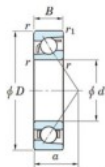

Roulement à bille simple rangée 7404-B-FY-JTEKT - 7404-B-FY-JTEKT

<https://www.123roulement.be/roulement-palier/roulement-bille/simple-rangee/7404-b-fy-jtekt>

Boundary dimensions

Single row angular bearing

Bearing No.	Boundary dimensions(mm)					Basic load ratings(kN)		Fatigue load limit(kN)		Limiting speeds(r/min)	
	d	D	B	r1(max)	r2(max)	C ₁₀	C ₉₀	C ₁₀	C ₉₀	ft	fr
7404B FY	20	72	19	1.1	0.6	41.9	17.9	1.4	-	-	8500

CARACTÉRISTIQUES PRODUIT

Marque	JTEKT
N° Ean13	3616060640284
Diam. intérieur	20 mm
Diam. intérieur	0.787" inch
Diam. extérieur	72 mm
Diam. extérieur	2.835" inch
Epaisseur	19 mm
Epaisseur	0.748" inch
Vitesse limite	8500 rpm
Charge dynamique	41.9 kN
Charge statique	17.9 kN
Conditionnement	1