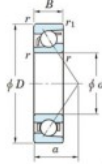

## Roulement à bille simple rangée 7404-B-FY-JTEKT - 7404-B-FY-JTEKT

<https://www.123roulement.be/roulement-palier/roulement-bille/simple-rangee/7404-b-fy-jtekt>

Boundary dimensions

Single row angular bearing

Bearing No.	Boundary dimensions(mm)					Basic load ratings(kN)		Fatigue load limit(kN)		Limiting speeds(r/min)	
	d	D	B	r1(mm)	r2(mm)	C <sub>10</sub>	C <sub>90</sub>	C <sub>10</sub>	C <sub>90</sub>	ft	fr
7404B FY	20	72	19	1.1	0.6	41.9	17.9	1.4	-	-	8500

### CARACTÉRISTIQUES PRODUIT

Marque	JTEKT
N° Ean13	3616060640284
Diam. intérieur	20 mm
Diam. intérieur	0.787" inch
Diam. extérieur	72 mm
Diam. extérieur	2.835" inch
Epaisseur	19 mm
Epaisseur	0.748" inch
Vitesse limite	8500 rpm
Charge dynamique	41.9 kN
Charge statique	17.9 kN
Conditionnement	1