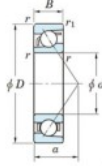

## Roulement à bille simple rangée 7404-B-FY-JTEKT - 7404-B-FY-JTEKT

<https://www.123roulement.be/roulement-palier/roulement-bille/simple-rangee/7404-b-fy-jtekt>

Boundary dimensions

Single row angular bearing

Bearing No.	Boundary dimensions(mm)					Basic load ratings(kN)		Fatigue load limit(kN)		Limiting speeds(r/min)	
	d	D	B	r1(mm)	r2(mm)	C <sub>10</sub>	C <sub>90</sub>	C <sub>10</sub>	C <sub>90</sub>	ft	fr
7404B FY	20	72	19	1.1	0.6	41.9	17.9	1.4	-	-	8500

### CARACTÉRISTIQUES PRODUIT

Marque	JTEKT
N° Ean13	3616060640284
Diam. intérieur	20 mm
Diam. intérieur	0.787" inch
Diam. extérieur	72 mm
Diam. extérieur	2.835" inch
Epaisseur	19 mm
Epaisseur	0.748" inch
Vitesse limite	8500 rpm
Charge dynamique	41.9 kN
Charge statique	17.9 kN
Conditionnement	1