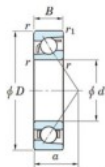

Roulement à bille simple rangée 7404-B-FY-JTEKT - 7404-B-FY-JTEKT

<https://www.123roulement.be/roulement-palier/roulement-bille/simple-rangee/7404-b-fy-jtekt>

Boundary dimensions

Single row angular bearing

Bearing No.	Boundary dimensions(mm)					Basic load ratings(kN)		Fatigue load limit(kN)		Limiting speeds(r/min)	
	d	D	B	r1(r2)	r1(r2)	C ₁₀	C ₉₀	C ₁₀	C ₉₀	G ₁₀	G ₉₀
7404B FY	20	72	19	1.1	0.6	41.9	17.9	1.4	-	-	8500

CARACTÉRISTIQUES PRODUIT

Marque	JTEKT
N° Ean13	3616060640284
Diam. intérieur	20 mm
Diam. intérieur	0.787" inch
Diam. extérieur	72 mm
Diam. extérieur	2.835" inch
Epaisseur	19 mm
Epaisseur	0.748" inch
Vitesse limite	8500 rpm
Charge dynamique	41.9 kN
Charge statique	17.9 kN
Conditionnement	1