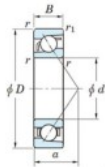

Roulement à bille simple rangée 7404-B-FY-JTEKT - 7404-B-FY-JTEKT

<https://www.123roulement.be/roulement-palier/roulement-bille/simple-rangee/7404-b-fy-jtekt>

Boundary dimensions

Single row angular bearing

Bearing No.	Boundary dimensions(mm)					Basic load ratings(kN)		Fatigue load limit(kN)		Limiting speeds(r/min)	
	d	D	B	r1(mm)	r2(mm)	C ₁₀	C ₉₀	C ₁₀	C ₉₀	ft	fr
7404B FY	20	72	19	1.1	0.6	41.9	17.9	1.4	-	-	8500

CARACTÉRISTIQUES PRODUIT

Marque	JTEKT
N° Ean13	3616060640284
Diam. intérieur	20 mm
Diam. intérieur	0.787" inch
Diam. extérieur	72 mm
Diam. extérieur	2.835" inch
Epaisseur	19 mm
Epaisseur	0.748" inch
Vitesse limite	8500 rpm
Charge dynamique	41.9 kN
Charge statique	17.9 kN
Conditionnement	1