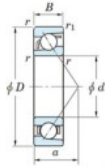

Roulement à bille simple rangée 7404-B-FY-JTEKT - 7404-B-FY-JTEKT

<https://www.123roulement.be/roulement-palier/roulement-bille/simple-rangee/7404-b-fy-jtekt>

Boundary dimensions

Single row angular bearing

Bearing No.	Boundary dimensions(mm)					Basic load ratings(kN)		Fatigue load limit(kN)		Limiting speeds(r/min)	
	d	D	B	r1(mm)	r2(mm)	C ₁₀	C ₉₀	C ₁₀	C ₉₀	G ₁₀	G ₉₀
7404B FY	20	72	19	1.1	0.6	41.9	17.9	1.4	-	-	8500

CARACTÉRISTIQUES PRODUIT

Marque	JTEKT
N° Ean13	3616060640284
Diam. intérieur	20 mm
Diam. intérieur	0.787" inch
Diam. extérieur	72 mm
Diam. extérieur	2.835" inch
Epaisseur	19 mm
Epaisseur	0.748" inch
Vitesse limite	8500 rpm
Charge dynamique	41.9 kN
Charge statique	17.9 kN
Conditionnement	1