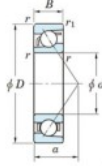

## Roulement à bille simple rangée 7404-B-FY-JTEKT - 7404-B-FY-JTEKT

<https://www.123roulement.be/roulement-palier/roulement-bille/simple-rangee/7404-b-fy-jtekt>

Boundary dimensions

Single row angular bearing

Bearing No.	Boundary dimensions(mm)					Basic load ratings(kN)		Fatigue load limit(kN)		Limiting speeds(r/min)	
	d	D	B	r1(max)	r2(max)	C <sub>10</sub>	C <sub>90</sub>	C <sub>10</sub>	C <sub>90</sub>	ft	fr
7404B FY	20	72	19	1.1	0.6	41.9	17.9	1.4	-	-	8500

### CARACTÉRISTIQUES PRODUIT

Marque	JTEKT
N° Ean13	3616060640284
Diam. intérieur	20 mm
Diam. intérieur	0.787" inch
Diam. extérieur	72 mm
Diam. extérieur	2.835" inch
Epaisseur	19 mm
Epaisseur	0.748" inch
Vitesse limite	8500 rpm
Charge dynamique	41.9 kN
Charge statique	17.9 kN
Conditionnement	1