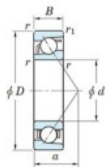

## Roulement à bille simple rangée 7404-B-FY-JTEKT - 7404-B-FY-JTEKT

<https://www.123roulement.be/roulement-palier/roulement-bille/simple-rangee/7404-b-fy-jtekt>

Boundary dimensions

Single row angular bearing

Bearing No.	Boundary dimensions(mm)					Basic load ratings(kN)		Fatigue load factor		Limiting speed(r/min-1)
	d	D	B	r1(mm)	r2(mm)	C <sub>10</sub>	C <sub>90</sub>	f <sub>1</sub>	f <sub>2</sub>	Grease lub.
7404B FY	20	72	19	1.1	0.6	41.9	17.9	1.4	-	8500

### CARACTÉRISTIQUES PRODUIT

Marque	JTEKT
N° Ean13	3616060640284
Diam. intérieur	20 mm
Diam. intérieur	0.787" inch
Diam. extérieur	72 mm
Diam. extérieur	2.835" inch
Epaisseur	19 mm
Epaisseur	0.748" inch
Vitesse limite	8500 rpm
Charge dynamique	41.9 kN
Charge statique	17.9 kN
Conditionnement	1