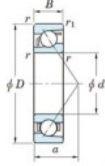

## Roulement à bille simple rangée 7404-B-FY-JTEKT - 7404-B-FY-JTEKT

<https://www.123roulement.be/roulement-palier/roulement-bille/simple-rangee/7404-b-fy-jtekt>

Boundary dimensions

Single row angular bearing

Bearing No.	Boundary dimensions(mm)					Basic load ratings(kN)		Fatigue load factor		Limiting speeds(r/min-1) Grease lub.
	d	D	B	r1(mm)	r2(mm)	C <sub>10</sub>	C <sub>90</sub>	f <sub>1</sub>	f <sub>2</sub>	
7404B FY	20	72	19	1.1	0.6	41.9	17.9	1.4	-	8500

### CARACTÉRISTIQUES PRODUIT

Marque	JTEKT
N° Ean13	3616060640284
Diam. intérieur	20 mm
Diam. intérieur	0.787" inch
Diam. extérieur	72 mm
Diam. extérieur	2.835" inch
Epaisseur	19 mm
Epaisseur	0.748" inch
Vitesse limite	8500 rpm
Charge dynamique	41.9 kN
Charge statique	17.9 kN
Conditionnement	1