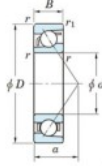

Roulement à bille simple rangée 7404-B-FY-JTEKT - 7404-B-FY-JTEKT

<https://www.123roulement.be/roulement-palier/roulement-bille/simple-rangee/7404-b-fy-jtekt>

Boundary dimensions

Single row angular bearing

Bearing No.	Boundary dimensions(mm)					Basic load ratings(kN)		Fatigue load limit(kN)		Limiting speeds(r/min)	
	d	D	B	r1(max)	r2(max)	C ₁₀	C ₉₀	C ₁₀	C ₉₀	ft	fr
7404B FY	20	72	19	1.1	0.6	41.9	17.9	1.4	-	-	8500

CARACTÉRISTIQUES PRODUIT

Marque	JTEKT
N° Ean13	3616060640284
Diam. intérieur	20 mm
Diam. intérieur	0.787" inch
Diam. extérieur	72 mm
Diam. extérieur	2.835" inch
Epaisseur	19 mm
Epaisseur	0.748" inch
Vitesse limite	8500 rpm
Charge dynamique	41.9 kN
Charge statique	17.9 kN
Conditionnement	1