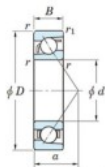

## Roulement à bille simple rangée 7404-B-FY-JTEKT - 7404-B-FY-JTEKT

<https://www.123roulement.be/roulement-palier/roulement-bille/simple-rangee/7404-b-fy-jtekt>

Boundary dimensions

Single row angular bearing

Bearing No.	Boundary dimensions(mm)					Basic load ratings(kN)		Fatigue load factor		Limiting speeds(r/min-1) Grease lub.
	d	D	B	r1(r2)	r1(r2)	C <sub>10</sub>	C <sub>90</sub>	f <sub>1</sub>	f <sub>2</sub>	
7404B FY	20	72	19	1.1	0.6	41.9	17.9	1.4	-	8500

### CARACTÉRISTIQUES PRODUIT

Marque	JTEKT
N° Ean13	3616060640284
Diam. intérieur	20 mm
Diam. intérieur	0.787" inch
Diam. extérieur	72 mm
Diam. extérieur	2.835" inch
Epaisseur	19 mm
Epaisseur	0.748" inch
Vitesse limite	8500 rpm
Charge dynamique	41.9 kN
Charge statique	17.9 kN
Conditionnement	1