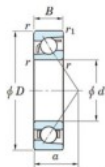

Roulement à bille simple rangée 7404-B-FY-JTEKT - 7404-B-FY-JTEKT

<https://www.123roulement.be/roulement-palier/roulement-bille/simple-rangee/7404-b-fy-jtekt>

Boundary dimensions

Single row angular bearing

Bearing No.	Boundary dimensions(mm)					Basic load ratings(kN)		Fatigue load limit(kN)		Limiting speeds(r/min)	
	d	D	B	r1(max)	r2(max)	C ₁₀	C ₉₀	C ₁₀	C ₉₀	G ₁₀	G ₉₀
7404B FY	20	72	19	1.1	0.6	41.9	17.9	1.4	-	-	8500

CARACTÉRISTIQUES PRODUIT

Marque	JTEKT
N° Ean13	3616060640284
Diam. intérieur	20 mm
Diam. intérieur	0.787" inch
Diam. extérieur	72 mm
Diam. extérieur	2.835" inch
Epaisseur	19 mm
Epaisseur	0.748" inch
Vitesse limite	8500 rpm
Charge dynamique	41.9 kN
Charge statique	17.9 kN
Conditionnement	1