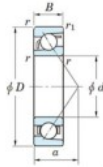

Roulement à bille simple rangée 7404-B-FY-JTEKT - 7404-B-FY-JTEKT

<https://www.123roulement.be/roulement-palier/roulement-bille/simple-rangee/7404-b-fy-jtekt>

Boundary dimensions

Single row angular bearing

Bearing No.	Boundary dimensions(mm)					Basic load ratings(kN)		Fatigue load limit(kN)		Limiting speeds(r/min)	
	d	D	B	r1(r2)	r1(r2)	C ₁₀	C ₉₀	C ₁₀	C ₉₀	G ₁₀	G ₉₀
7404B FY	20	72	19	1.1	0.6	41.9	17.9	1.4	-	-	8500

CARACTÉRISTIQUES PRODUIT

Marque	JTEKT
N° Ean13	3616060640284
Diam. intérieur	20 mm
Diam. intérieur	0.787" inch
Diam. extérieur	72 mm
Diam. extérieur	2.835" inch
Epaisseur	19 mm
Epaisseur	0.748" inch
Vitesse limite	8500 rpm
Charge dynamique	41.9 kN
Charge statique	17.9 kN
Conditionnement	1