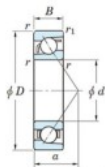

Roulement à bille simple rangée 7404-B-FY-JTEKT - 7404-B-FY-JTEKT

<https://www.123roulement.be/roulement-palier/roulement-bille/simple-rangee/7404-b-fy-jtekt>

Boundary dimensions

Single row angular bearing

Bearing No.	Boundary dimensions(mm)					Basic load ratings(kN)		Fatigue load factor		Limiting speeds(r/min-1)
	d	D	B	r1(r2)	r1(r2)	C ₁₀	C ₉₀	f ₁	f ₂	Grease lub.
7404B FY	20	72	19	1.1	0.6	41.9	17.9	1.4	-	8500

CARACTÉRISTIQUES PRODUIT

Marque	JTEKT
N° Ean13	3616060640284
Diam. intérieur	20 mm
Diam. intérieur	0.787" inch
Diam. extérieur	72 mm
Diam. extérieur	2.835" inch
Epaisseur	19 mm
Epaisseur	0.748" inch
Vitesse limite	8500 rpm
Charge dynamique	41.9 kN
Charge statique	17.9 kN
Conditionnement	1