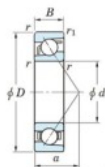

Roulement à bille simple rangée 7204-C-FY-JTEKT - 7204-C-FY-JTEKT

<https://www.123roulement.be/roulement-palier/roulement-bille/simple-rangee/7204-c-fy-jtekt>

Boundary dimensions

Single row angular bearing

Bearing No.	Boundary dimensions(mm)					Basic load ratings(kN)		Fatigue load limits(kN)		factor	Limiting speeds(min-1) Grease lub.
	d	D	B	r1(mm)	r2(mm)	Cr	Cor	Cu	10		
7204C FY	20	47	14	1	0.6	19.4	9	0.67	13.4		24000

CARACTÉRISTIQUES PRODUIT

Marque	JTEKT
N° Ean13	3616060640246
Diam. intérieur	20 mm
Diam. extérieur	47 mm
Epaisseur	14 mm
Vitesse limite	24000 rpm
Charge dynamique	19.4 kN
Charge statique	9 kN
Conditionnement	1