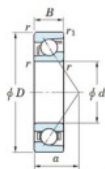

## Roulement à bille simple rangée 7204-FY-JTEKT - 7204-FY-JTEKT

<https://www.123roulement.be/roulement-palier/roulement-bille/simple-rangee/7204-fy-jtekt>

Boundary dimensions

Single row angular bearing

Bearing No.	Boundary dimensions(mm)					Basic load ratings(kN)		Fatigue load limits(kN)		factor	Limiting speeds(min-1) Grease lub.
	d	D	B	r1(mm)	r2(mm)	Cr	Cor	C0	0		
7204 FY	20	47	14	1	0.6	18.1	8.4	0.58	-	-	17000

## CARACTÉRISTIQUES PRODUIT

Marque	JTEKT
N° Ean13	3616060640239
Diam. intérieur	20 mm
Diam. extérieur	47 mm
Epaisseur	14 mm
Vitesse limite	17000 rpm
Charge dynamique	18.1 kN
Charge statique	8.4 kN
Conditionnement	1