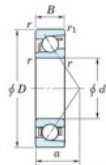

Roulement à bille simple rangée 7201-FY-JTEKT - 7201-FY-JTEKT

<https://www.123roulement.be/roulement-palier/roulement-bille/simple-rangee/7201-fy-jtekt>

Boundary dimensions

Single row angular bearing

Bearing No.	Boundary dimensions(mm)					Basic load ratings(kN)		Fatigue load limit(kN)		factor	Limiting speeds(min-1)
	α	D	B	r (max)	r_1 (max)	C_{10}	C_{90}	C_u	n_0		
7201 FY	12°	32	10	0.6	0.3	9.3	3.65	0.28	-	-	27000

CARACTÉRISTIQUES PRODUIT

Marque	JTEKT
N° Ean13	3616060639967
Diam. intérieur	12 mm
Diam. extérieur	32 mm
Epaisseur	10 mm
Vitesse limite	27000 rpm
Charge dynamique	9.3 kN
Charge statique	3.65 kN
Conditionnement	1