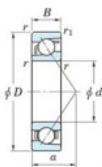

## Roulement à bille simple rangée 7001-FY-JTEKT - 7001-FY-JTEKT

<https://www.123roulement.be/roulement-palier/roulement-bille/simple-rangee/7001-fy-jtekt>

Boundary dimensions

Single row angular bearing

Bearing No.	Boundary dimensions(mm)						Basic load ratings(kN)		Fatigue load limit(kN)		factor	Limiting speeds(min-1) Grease lub.
	d	D	B	r(max)	r1(max)	a	Cr	Cor	Cu			
7001 FY	12	28	8	0.3	0.15	6.75	2.75	0.14	-	-	29000	

### CARACTÉRISTIQUES PRODUIT

Marque	JTEKT
N° Ean13	3616060639936
Diam. intérieur	12 mm
Diam. extérieur	28 mm
Epaisseur	8 mm
Vitesse limite	29000 rpm
Charge dynamique	6.75 kN
Charge statique	2.75 kN
Conditionnement	1