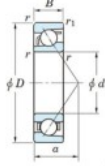

Roulement à bille simple rangée 7000-C-FY-JTEKT - 7000-C-FY-JTEKT

<https://www.123roulement.be/roulement-palier/roulement-bille/simple-rangee/7000-c-fy-jtekt>

Boundary dimensions

Single row angular bearing

Bearing No.	Boundary dimensions(mm)					Basic load ratings(kN)		Fatigue load limit(kN)		Limiting speeds(min-1)	
	d	D	B	r1(max)	r1(min)	C _r	C _{0r}	C _u	f ₀	General life	
7000C FY	10	26	8	0.3	0.15	6.6	2.45	0.13	12.5	47000	

CARACTÉRISTIQUES PRODUIT

Marque	JTEKT
N° Ean13	3616060639868
Diam. intérieur	10 mm
Diam. extérieur	26 mm
Épaisseur	8 mm
Vitesse limite	47000 rpm
Charge dynamique	6.6 kN
Charge statique	2.45 kN
Conditionnement	1