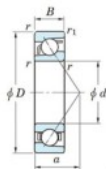

## Roulement à bille simple rangée 7320-C-JTEKT - 7320-C-JTEKT

<https://www.123roulement.be/roulement-palier/roulement-bille/simple-rangee/7320-c-jtekt>

Boundary dimensions

Single row angular bearing

Bearing No.	Boundary dimensions(mm)					Basic load ratings(kN)		Fatigue load limits(kN)		factor f0	Limiting speeds(min-1) Grease lub.
	a	D	B	r(mm)	r1(mm)	Cr	C0r	Cu	C0u		
7320C	100	215	47	3	1.1	278	208	8.5	13.4		4000

## CARACTÉRISTIQUES PRODUIT

Marque	JTEKT
N° Ean13	3616060639820
Diam. intérieur	100 mm
Diam. extérieur	215 mm
Epaisseur	47 mm
Vitesse limite	4000 rpm
Charge dynamique	278 kN
Charge statique	208 kN
Conditionnement	1