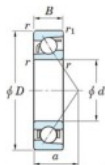

## Roulement à bille simple rangée 7320-B-JTEKT - 7320-B-JTEKT

<https://www.123roulement.be/roulement-palier/roulement-bille/simple-rangee/7320-b-jtekt>

Boundary dimensions

Single row angular bearing

Bearing No.	Boundary dimensions(mm)					Basic load ratings(kN)		Fatigue load limits(kN)		factor	Limiting speeds(min-1) Grease lub.
	d	D	B	r(max)	r1(max)	Cr	Cor	Cu	Co		
7320B	100	215	47	3	1.1	238	178	7.3	-	-	2100

### CARACTÉRISTIQUES PRODUIT

Marque	JTEKT
N° Ean13	4549250202438
Diam. intérieur	100 mm
Diam. extérieur	215 mm
Epaisseur	47 mm
Vitesse limite	2100 rpm
Poids	7171 g
Charge dynamique	238 kN
Charge statique	178 kN
Conditionnement	1