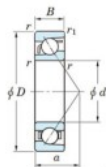

Roulement à bille simple rangée 7318-C-JTEKT - 7318-C-JTEKT

<https://www.123roulement.be/roulement-palier/roulement-bille/simple-rangee/7318-c-jtekt>

Boundary dimensions

Single row angular bearing

Bearing No.	Boundary dimensions(mm)					Basic load ratings(kN)		Fatigue load limit(kN)		factor	Limiting speeds(min-1) (gross lub)
	d	D	B	r(mm)	r1(mm)	Cr	C0r	C0	0		
7318C	90	190	43	3	1.1	229	158	6.9	13.5		4600

CARACTÉRISTIQUES PRODUIT

Marque	JTEKT
N° Ean13	4549250202230
Diam. intérieur	90 mm
Diam. extérieur	190 mm
Epaisseur	43 mm
Vitesse limite	4600 rpm
Charge dynamique	229 kN
Charge statique	158 kN
Conditionnement	1