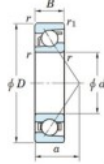

## Roulement à bille simple rangée 7218-C-JTEKT - 7218-C-JTEKT

<https://www.123roulement.be/roulement-palier/roulement-bille/simple-rangee/7218-c-jtekt>

Boundary dimensions

Single row angular bearing

Bearing No.	Boundary dimensions(mm)					Basic load ratings(kN)		Fatigue load	Limiting	
	d	D	B	r1(mm)	r2(mm)	C <sub>0</sub>	C <sub>10</sub>	factor	Sp	speeds(min-1) (Grease lub.)
7218C	90	160	30	2	1	160	112	6.4	14.6	5200

## CARACTÉRISTIQUES PRODUIT

Marque	JTEKT
N° Ean13	4549250197581
Diam. intérieur	90 mm
Diam. extérieur	160 mm
Epaisseur	30 mm
Vitesse limite	5200 rpm
Charge dynamique	160 kN
Charge statique	112 kN
Conditionnement	1