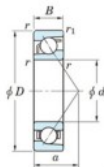

Roulement à bille simple rangée 7216-JTEKT - 7216-JTEKT

<https://www.123roulement.be/roulement-palier/roulement-bille/simple-rangee/7216-jtekt>

Boundary dimensions

Single row angular bearing

Bearing No.	Boundary dimensions(mm)					Basic load ratings(kN)		Fatigue load limit(kN)		factor	Limiting speeds(min-1) Grease lub.
	d	D	B	r(max)	r1(max)	Cr	Cor	Cu	so		
7216	80	140	26	2	1	111	76.2	4.4	-	-	4300

CARACTÉRISTIQUES PRODUIT

Marque	JTEKT
N° Ean13	4549250196850
Diam. intérieur	80 mm
Diam. extérieur	140 mm
Epaisseur	26 mm
Vitesse limite	4300 rpm
Charge dynamique	111 kN
Charge statique	76.2 kN
Conditionnement	1