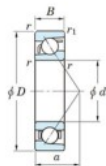

## Roulement à bille simple rangée 7315-JTEKT - 7315-JTEKT

<https://www.123roulement.be/roulement-palier/roulement-bille/simple-rangee/7315-jtekt>

Boundary dimensions

Single row angular bearing

Bearing No.	Boundary dimensions(mm)						Basic load ratings(kN)		Fatigue load limit(kN)		Limiting speed(min-1)	
	d	D	B	r1(max)	r1(min)	r2(max)	Cr	CO	C0	FD	Grease lub.	Oil lub.
7315	75	160	37	2.1	1.1	170	106	6.75	-	4000		

## CARACTÉRISTIQUES PRODUIT

Marque	JTEKT
N° Ean13	4549250201554
Diam. intérieur	75 mm
Diam. extérieur	160 mm
Epaisseur	37 mm
Vitesse limite	4000 rpm
Charge dynamique	170 kN
Charge statique	106 kN
Conditionnement	1