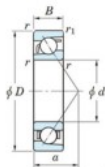

Roulement à bille simple rangée 7215-C-JTEKT - 7215-C-JTEKT

<https://www.123roulement.be/roulement-palier/roulement-bille/simple-rangee/7215-c-jtekt>

Boundary dimensions

Single row angular bearing

Bearing No.	Boundary dimensions(mm)					Basic load ratings(kN)		Fatigue load limit(kN)		factor	Limiting speeds(min-1) (grease lub.)
	d	D	B	r(mm)	r1(mm)	Cr	C0r	Cu	C10		
7215C	75	130	25	1.5	1	112	75.3	4.8	14.6		6400

CARACTÉRISTIQUES PRODUIT

Marque	JTEKT
N° Ean13	3616060639400
Diam. intérieur	75 mm
Diam. extérieur	130 mm
Epaisseur	25 mm
Vitesse limite	6400 rpm
Charge dynamique	112 kN
Charge statique	75.3 kN
Conditionnement	1