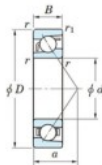

Roulement à bille simple rangée 7214-JTEKT - 7214-JTEKT

<https://www.123roulement.be/roulement-palier/roulement-bille/simple-rangee/7214-jtekt>

Boundary dimensions

Single row angular bearing

Bearing No.	Boundary dimensions(mm)				Basic load ratings(kN)		Fatigue load limit(kN)		factor	Limiting speed(min-1) Grease lub.
	d	D	B	r(max)	C ₁₀	C ₉₀	C ₁₀	C ₉₀		
7214	70	125	24	1.5	95.4	63.5	9.9	-	-	4800

CARACTÉRISTIQUES PRODUIT

Marque	JTEKT
N° Ean13	4549250196294
Diam. intérieur	70 mm
Diam. intérieur	2.756" inch
Diam. extérieur	125 mm
Diam. extérieur	4.921" inch
Epaisseur	24 mm
Epaisseur	0.945" inch
Vitesse limite	4800 rpm
Charge dynamique	95.4 kN
Charge statique	63.5 kN
Conditionnement	1