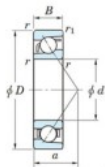

Roulement à bille simple rangée 7313-C-JTEKT - 7313-C-JTEKT

<https://www.123roulement.be/roulement-palier/roulement-bille/simple-rangee/7313-c-jtekt>

Boundary dimensions

Single row angular bearing

Bearing No.	Boundary dimensions(mm)						Basic load ratings(kN)		Fatigue load factor		Limiting
	d	D	B	r1mm	r2mm	a	C ₁₀	C ₉₀	f ₀	f ₁	speeds(min-1) Grease lub.
7313C	65	140	33	2.5	1.1	149	88.1	6.45	13.4	6400	

CARACTÉRISTIQUES PRODUIT

Marque	JTEKT
N° Ean13	4549250240393
Diam. intérieur	65 mm
Diam. extérieur	140 mm
Epaisseur	33 mm
Vitesse limite	6400 rpm
Charge dynamique	149 kN
Charge statique	88.1 kN
Conditionnement	1