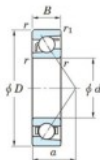

Roulement à bille simple rangée 7312-C-JTEKT - 7312-C-JTEKT

<https://www.123roulement.be/roulement-palier/roulement-bille/simple-rangee/7312-c-jtekt>

Boundary dimensions

Single row angular bearing

Bearing No.	Boundary dimensions(mm)					Basic load ratings(kN)		Fatigue load limit(kN)		factor	Limiting speed(min-1) Grease lub.
	d	D	B	r1	r	C _r	C _{0r}	C _u	n ₃		
7312C	60	130	31	2.1	1.1	131	76.7	5.7	13.4	6800	

CARACTÉRISTIQUES PRODUIT

Marque	JTEKT
N° Ean13	3616060639257
Diam. intérieur	60 mm
Diam. extérieur	130 mm
Epaisseur	31 mm
Vitesse limite	6800 rpm
Charge dynamique	131 kN
Charge statique	76.7 kN
Conditionnement	1