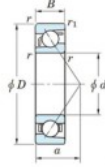

## Roulement à bille simple rangée 7312-JTEKT - 7312-JTEKT

<https://www.123roulement.be/roulement-palier/roulement-bille/simple-rangee/7312-jtekt>

Boundary dimensions

Single row angular bearing

Bearing No.	Boundary dimensions(mm)					Basic load ratings(kN)		Fatigue load limit(kN)	factor	Limiting speeds(min-1)
	d	D	B	r(max)	r1(max)	Cr	Cr2	Cu	f0	(Grease lub.)
7312	60	130	31	2.1	1.1	123	71.6	5	-	4900

### CARACTÉRISTIQUES PRODUIT

Marque	JTEKT
N° Ean13	4549250200809
Diam. intérieur	60 mm
Diam. extérieur	130 mm
Epaisseur	31 mm
Vitesse limite	4900 rpm
Charge dynamique	123 kN
Charge statique	71.6 kN
Conditionnement	1