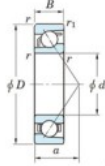

## Roulement à bille simple rangée 7212-B-JTEKT - 7212-B-JTEKT

<https://www.123roulement.be/roulement-palier/roulement-bille/simple-rangee/7212-b-jtekt>

Boundary dimensions

Single row angular bearing

Bearing No.	Boundary dimensions(mm)					Basic load ratings(kN)		Fatigue load limit(kN)		factor	Limiting speeds(min-1) Grease/Oil
	a	D	B	d(mm)	r1(mm)	C <sub>r</sub>	C <sub>0r</sub>	C <sub>u</sub>	n		
7212B	60	110	22	1.5	1	69.9	44.6	2.6	-	-	4000

### CARACTÉRISTIQUES PRODUIT

Marque	JTEKT
N° Ean13	4549250195877
Diam. intérieur	60 mm
Diam. extérieur	110 mm
Epaisseur	22 mm
Vitesse limite	4000 rpm
Charge dynamique	69.9 kN
Charge statique	44.6 kN
Conditionnement	1