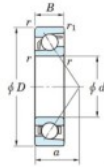

Roulement à bille simple rangée 7211-C-JTEKT - 7211-C-JTEKT

<https://www.123roulement.be/roulement-palier/roulement-bille/simple-rangee/7211-c-jtekt>

Boundary dimensions

Single row angular bearing

Bearing No.	Boundary dimensions(mm)					Basic load ratings(kN)		Fatigue load factor		Limiting speeds(min-1) Grease lub.
	d	D	B	r1(max)	r1(min)	C ₀	C ₀₂	C ₁₀	S ₀	
7211	55	100	21	1.5	1	63.7	39.8	2.45	-	6000

CARACTÉRISTIQUES PRODUIT

Marque	JTEKT
N° Ean13	3616060639165
Diam. intérieur	55 mm
Diam. intérieur	2.165" inch
Diam. extérieur	100 mm
Diam. extérieur	3.937" inch
Epaisseur	21 mm
Epaisseur	0.827" inch
Vitesse limite	8800 rpm
Charge dynamique	69.2 kN
Charge statique	43.1 kN
Conditionnement	1