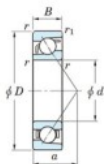

Roulement à bille simple rangée 7211-JTEKT - 7211-JTEKT

<https://www.123roulement.be/roulement-palier/roulement-bille/simple-rangee/7211-jtekt>

Boundary dimensions

Single row angular bearing

Bearing No.	Boundary dimensions(mm)						Basic load ratings(kN)		Fatigue load	factor	Limiting
	d	D	B	r1(max)	r1(min)	r1	C0	C0r	(min)(kN)	(S)	speeds(min-1) (Grease lub.)
7211	55	100	21	1.5	1		63.7	39.8	2.45	-	6000

CARACTÉRISTIQUES PRODUIT

Marque	JTEKT
N° Ean13	4549250195310
Diam. intérieur	55 mm
Diam. extérieur	100 mm
Epaisseur	21 mm
Vitesse limite	6000 rpm
Charge dynamique	63.7 kN
Charge statique	39.8 kN
Conditionnement	1