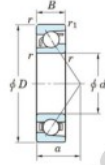

Roulement à bille simple rangée 7209-C-JTEKT - 7209-C-JTEKT

<https://www.123roulement.be/roulement-palier/roulement-bille/simple-rangee/7209-c-jtekt>

Boundary dimensions

Single row angular bearing

Bearing No.	Boundary dimensions(mm)						Basic load ratings(kN)		Fatigue load limit(kN)		factor	Limiting speeds(min-1) Grease lub.
	d	D	B	r(mm)	r1(mm)	Cr	Cor	C01	C02			
7209C	45	85	19	1.1	0.6	53.6	30.9	2.1	14.2		10000	

CARACTÉRISTIQUES PRODUIT

Marque	JTEKT
N° Ean13	3616060639035
Diam. intérieur	45 mm
Diam. extérieur	85 mm
Epaisseur	19 mm
Vitesse limite	10000 rpm
Charge dynamique	53.6 kN
Charge statique	30.9 kN
Conditionnement	1