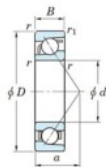

Roulement à bille simple rangée 7408-JTEKT - 7408-JTEKT

<https://www.123roulement.be/roulement-palier/roulement-bille/simple-rangee/7408-jtekt>

Boundary dimensions

Single row angular bearing

Bearing No.	Boundary dimensions(mm)					Basic load ratings(kN)		Fatigue load limit(kN)		factor	Limiting speeds(min-1) Grease lub.
	d	D	B	r(mm)	r1(mm)	C ₁₀	C ₉₀	C ₁₀	C ₉₀		
7408	40	110	27	2	1	93.8	48.4	93.7	48.4	-	4700

CARACTÉRISTIQUES PRODUIT

Marque	JTEKT
N° Ean13	4549250202926
Diam. intérieur	40 mm
Diam. extérieur	110 mm
Epaisseur	27 mm
Vitesse limite	4700 rpm
Charge dynamique	93.8 kN
Charge statique	48.4 kN
Conditionnement	1