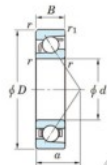

Roulement à bille simple rangée 7308-JTEKT - 7308-JTEKT

<https://www.123roulement.be/roulement-palier/roulement-bille/simple-rangee/7308-jtekt>

Boundary dimensions

Single row angular bearing

Bearing No.	Boundary dimensions(mm)					Basic load ratings(kN)		Fatigue load limit(kN)		factor	Limiting speeds(min-1) Grease lub.
	d	D	B	r(max)	r1(max)	C _r	C _{0r}	C ₀	10		
7308	40	90	23	1.5	1	61	32.9	2.3	-	-	7300

CARACTÉRISTIQUES PRODUIT

Marque	JTEKT
N° Ean13	4549250199646
Diam. intérieur	40 mm
Diam. extérieur	90 mm
Epaisseur	23 mm
Vitesse limite	7300 rpm
Charge dynamique	61 kN
Charge statique	2.3 kN
Conditionnement	1