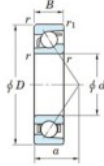

Roulement à bille simple rangée 7208-JTEKT - 7208-JTEKT

<https://www.123roulement.be/roulement-palier/roulement-bille/simple-rangee/7208-jtekt>

Boundary dimensions

Single row angular bearing

Bearing No.	Boundary dimensions(mm)						Basic load ratings(kN)		Fatigue load		Limiting
	d	D	B	r(mm)	r1(mm)	Cr	C0r	Ca	Ca0	speeds(min-1) General use	
7208	40	80	18	1.1	0.8	44.1	25.1	1.6	-	8000	

CARACTÉRISTIQUES PRODUIT

Marque	JTEKT
N° Ean13	4549250194443
Diam. intérieur	40 mm
Diam. extérieur	80 mm
Epaisseur	18 mm
Vitesse limite	8000 rpm
Charge dynamique	44.1 kN
Charge statique	25.1 kN
Conditionnement	1