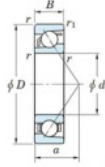

Roulement à bille simple rangée 7307-C-JTEKT - 7307-C-JTEKT

<https://www.123roulement.be/roulement-palier/roulement-bille/simple-rangee/7307-c-jtekt>

Boundary dimensions

Single row angular bearing

Bearing No.	Boundary dimensions(mm)				Basic load ratings(kN)		Fatigue load limit(kN)		factor	Limiting speeds(min-1) Grease lub.
	d	D	B	r1mm	Cr	Cor	Cu	Co		
7307C	35	80	21	1.5	53.5	28.3	2.1	13.4	11000	

CARACTÉRISTIQUES PRODUIT

Marque	JTEKT
N° Ean13	3616060638915
Diam. intérieur	35 mm
Diam. intérieur	1.378" inch
Diam. extérieur	80 mm
Diam. extérieur	3.15" inch
Epaisseur	21 mm
Epaisseur	0.827" inch
Vitesse limite	11000 rpm
Charge dynamique	53.5 kN
Charge statique	28.3 kN
Conditionnement	1