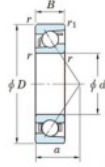

Roulement à bille simple rangée 7207-C-JTEKT - 7207-C-JTEKT

<https://www.123roulement.be/roulement-palier/roulement-bille/simple-rangee/7207-c-jtekt>

Boundary dimensions

Single row angular bearing

Bearing No.	Boundary dimensions(mm)						Basic load ratings(kN)		Fatigue load factor		Limiting speeds(min-1)
	d	D	B	r(max)	r1(max)	Cr	C0r	Ca	f0	Grease lub	
7207C	35	72	17	1.1	0.6	40.1	21.7	1.5	14	12000	

CARACTÉRISTIQUES PRODUIT

Marque	JTEKT
N° Ean13	4549250269646
Diam. intérieur	35 mm
Diam. extérieur	72 mm
Epaisseur	17 mm
Vitesse limite	12000 rpm
Charge dynamique	40.1 kN
Charge statique	21.7 kN
Conditionnement	1