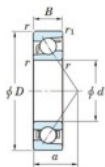

Roulement à bille simple rangée 7207-JTEKT - 7207-JTEKT

<https://www.123roulement.be/roulement-palier/roulement-bille/simple-rangee/7207-jtekt>

Boundary dimensions

Single row angular bearing

Bearing No.	Boundary dimensions(mm)						Basic load ratings(kN)		Fatigue load limit(kN)		factor	Limiting speeds(min-1) Grease lub.
	d	D	B	r(mm)	r1(mm)	a	C ₀	C ₁₀	C ₉₀	SO		
7207	35	72	17	1.1	0.8	37.1	20.2	1.3	-	-	8800	

CARACTÉRISTIQUES PRODUIT

Marque	JTEKT
N° Ean13	4549250194078
Diam. intérieur	35 mm
Diam. extérieur	72 mm
Epaisseur	17 mm
Vitesse limite	8800 rpm
Charge dynamique	37.1 kN
Charge statique	20.2 kN
Conditionnement	1