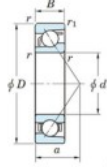

## Roulement à bille simple rangée 7306-C-JTEKT - 7306-C-JTEKT

<https://www.123roulement.be/roulement-palier/roulement-bille/simple-rangee/7306-c-jtekt>

Boundary dimensions

Single row angular bearing

Bearing No.	Boundary dimensions(mm)						Basic load ratings(kN)		Fatigue load factor		Limiting speeds(min-1)
	d	D	B	r1max	r1min	r2max	Cr	Cor	Cu	fu	Grease lub.
7306C	30	72	19	1.1	0.6		42.8	22.1	1.65	13.4	12000

## CARACTÉRISTIQUES PRODUIT

Marque	JTEKT
N° Ean13	3616060638847
Diam. intérieur	30 mm
Diam. intérieur	1.181" inch
Diam. extérieur	72 mm
Diam. extérieur	2.835" inch
Epaisseur	19 mm
Epaisseur	0.748" inch
Vitesse limite	12000 rpm
Charge dynamique	42.8 kN
Charge statique	22.1 kN
Conditionnement	1