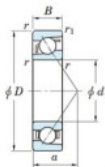

Roulement à bille simple rangée 7206-JTEKT - 7206-JTEKT

<https://www.123roulement.be/roulement-palier/roulement-bille/simple-rangee/7206-jtekt>

Boundary dimensions

Single row angular bearing

Bearing No.	Boundary dimensions(mm)					Basic load ratings(kN)		Fatigue load factor		Limiting speeds(min-1) Grease/Oil
	d	D	B	r(mm)	r1(r2)(mm)	Cr	Cor	Cu	f0	
7206	30	62	16	1	0.6	28.1	14.8	0.97	-	10000

CARACTÉRISTIQUES PRODUIT

Marque	JTEKT
N° Ean13	4549250193736
Diam. intérieur	30 mm
Diam. extérieur	62 mm
Epaisseur	16 mm
Vitesse limite	10000 rpm
Charge dynamique	28.1 kN
Charge statique	14.8 kN
Conditionnement	1