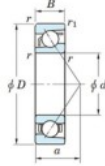

## Roulement à bille simple rangée 7405-B-JTEKT - 7405-B-JTEKT

<https://www.123roulement.be/roulement-palier/roulement-bille/simple-rangee/7405-b-jtekt>

Boundary dimensions

Single row angular bearing

Bearing No.	Boundary dimensions(mm)					Basic load ratings(kN)		Fatigue load limits(kN)		factor	Limiting speeds(min-1) Grease lub.
	d	D	B	r1(max)	r1(min)	C <sub>r</sub>	C <sub>0r</sub>	C <sub>u</sub>	C <sub>10</sub>		
7405B	25	80	21	1.5	1	49.5	23.9	1.7	-	-	5800

## CARACTÉRISTIQUES PRODUIT

Marque	JTEKT
N° Ean13	4549250202803
Diam. intérieur	25 mm
Diam. extérieur	80 mm
Epaisseur	21 mm
Vitesse limite	5800 rpm
Charge dynamique	49.5 kN
Charge statique	23.9 kN
Conditionnement	1