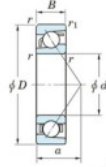

Roulement à bille simple rangée 7305-C-JTEKT - 7305-C-JTEKT

<https://www.123roulement.be/roulement-palier/roulement-bille/simple-rangee/7305-c-jtekt>

Boundary dimensions

Single row angular bearing

Bearing No.	Boundary dimensions(mm)						Basic load ratings(kN)		Fatigue load limit(kN)	factor	Limiting speeds(min-1)
	d	D	B	r(max)	r1(max)	a	Cr	Cor	Cu	fD	Grease lub.
7305C	25	62	17	1.1	0.6		35.1	16.8	1.3	12.8	15000

CARACTÉRISTIQUES PRODUIT

Marque	JTEKT
N° Ean13	3616060638786
Diam. intérieur	25 mm
Diam. extérieur	62 mm
Epaisseur	17 mm
Vitesse limite	15000 rpm
Charge dynamique	35.1 kN
Charge statique	16.8 kN
Conditionnement	1