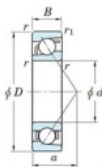

## Roulement à bille simple rangée 7305-C-JTEKT - 7305-C-JTEKT

<https://www.123roulement.be/roulement-palier/roulement-bille/simple-rangee/7305-c-jtekt>

Boundary dimensions

Single row angular bearing

Bearing No.	Boundary dimensions(mm)						Basic load ratings(kN)		Fatigue load limit(kN)	factor	Limiting speeds(min-1)
	d	D	B	r(max)	r1(max)	a	Cr	Cor	Cu	fD	Grease lub.
7305C	25	62	17	1.1	0.6		35.1	16.8	1.3	12.8	15000

## CARACTÉRISTIQUES PRODUIT

Marque	JTEKT
N° Ean13	3616060638786
Diam. intérieur	25 mm
Diam. extérieur	62 mm
Epaisseur	17 mm
Vitesse limite	15000 rpm
Charge dynamique	35.1 kN
Charge statique	16.8 kN
Conditionnement	1