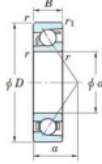

## Roulement à bille simple rangée 7305-JTEKT - 7305-JTEKT

<https://www.123roulement.be/roulement-palier/roulement-bille/simple-rangee/7305-jtekt>

Boundary dimensions

Single row angular bearing

Bearing No.	Boundary dimensions(mm)					Basic load ratings(kN)		Fatigue load limit(kN)		factor	Limiting speeds(min-1) Grease lub.
	d	D	B	r1mm	r2mm	Cr	Cor	Ca	Ca		
7305	25	62	17	1.1	0.8	33	15.8	1.15	-	-	11000

### CARACTÉRISTIQUES PRODUIT

Marque	JTEKT
N° Ean13	4549250198991
Diam. intérieur	25 mm
Diam. intérieur	0.984" inch
Diam. extérieur	62 mm
Diam. extérieur	2.441" inch
Epaisseur	17 mm
Epaisseur	0.669" inch
Vitesse limite	11000 rpm
Charge dynamique	33 kN
Charge statique	15.8 kN
Conditionnement	1