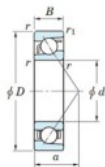

Roulement à bille simple rangée 7305-B-JTEKT - 7305-B-JTEKT

<https://www.123roulement.be/roulement-palier/roulement-bille/simple-rangee/7305-b-jtekt>

Boundary dimensions

Single row angular bearing

Bearing No.	Boundary dimensions(mm)					Basic load ratings(kN)		Fatigue load limit(kN)		factor	Limiting speeds(min-1) (Grease lub.)
	d	D	B	r1(min)	r1(max)	C0	C0r	C0r	C0r		
7305B	25	62	17	1.1	0.6	30.5	14.6	1	-	-	8000

CARACTÉRISTIQUES PRODUIT

Marque	JTEKT
N° Ean13	4549250199011
Diam. intérieur	25 mm
Diam. extérieur	62 mm
Epaisseur	17 mm
Vitesse limite	8000 rpm
Charge dynamique	30.5 kN
Charge statique	14.6 kN
Conditionnement	1