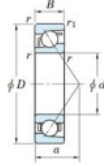

Roulement à bille simple rangée 7205-C-JTEKT - 7205-C-JTEKT

<https://www.123roulement.be/roulement-palier/roulement-bille/simple-rangee/7205-c-jtekt>

Boundary dimensions

Single row angular bearing

Bearing No.	Boundary dimensions(mm)					Basic load ratings(kN)		Fatigue load factor		Limiting speeds(min-1) Grease lub.
	d	D	B	r(max)	r1(max)	C _r	C ₁₀	f ₀	f ₁	
7205C	25	52	15	1	0.6	21.9	11.1	0.77	14	16000

CARACTÉRISTIQUES PRODUIT

Marque	JTEKT
N° Ean13	3616060638755
Diam. intérieur	25 mm
Diam. extérieur	52 mm
Epaisseur	15 mm
Vitesse limite	16000 rpm
Charge dynamique	21.9 kN
Charge statique	11.1 kN
Conditionnement	1