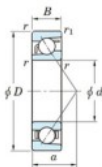

## Roulement à bille simple rangée 7205-JTEKT - 7205-JTEKT

<https://www.123roulement.be/roulement-palier/roulement-bille/simple-rangee/7205-jtekt>

Boundary dimensions

Single row angular bearing

Bearing No.	Boundary dimensions(mm)					Basic load ratings(kN)		Fatigue load limit(kN)		factor	Limiting speeds(min-1) Grease lub.
	d	D	B	r(max)	r1(min)	Cr	Cor	Cu	U		
7205	25	52	15	1	0.6	20.2	10.3	0.67	-	-	12000

## CARACTÉRISTIQUES PRODUIT

Marque	JTEKT
N° Ean13	4549250193323
Diam. intérieur	25 mm
Diam. extérieur	52 mm
Epaisseur	15 mm
Vitesse limite	12000 rpm
Poids	128 g
Charge dynamique	9.3 kN
Charge statique	14.8 kN
Conditionnement	-