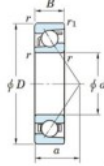

## Roulement à bille simple rangée 7303-C-JTEKT - 7303-C-JTEKT

<https://www.123roulement.be/roulement-palier/roulement-bille/simple-rangee/7303-c-jtekt>

Boundary dimensions

Single row angular bearing

Bearing No.	Boundary dimensions(mm)					Basic load ratings(kN)		Fatigue load factor		Limiting
	d	D	B	r(max)	r1(max)	C <sub>r</sub>	C <sub>0r</sub>	C <sub>0</sub>	f <sub>0</sub>	speeds(min-1) Grease lub.
7303C	17	47	14	1	0.6	19.8	8.4	0.65	12.6	20000

### CARACTÉRISTIQUES PRODUIT

Marque	JTEKT
N° Ean13	3616060638687
Diam. intérieur	17 mm
Diam. intérieur	0.669" inch
Diam. extérieur	47 mm
Diam. extérieur	1.85" inch
Epaisseur	14 mm
Epaisseur	0.551" inch
Vitesse limite	20000 rpm
Charge dynamique	19.8 kN
Charge statique	8.4 kN
Conditionnement	1