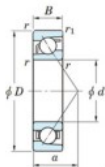

Roulement à bille simple rangée 7203-C-JTEKT - 7203-C-JTEKT

<https://www.123roulement.be/roulement-palier/roulement-bille/simple-rangee/7203-c-jtekt>

Boundary dimensions

Single row angular bearing

| Bearing No. | Boundary dimensions(mm) | | | | | Basic load ratings(kN) | | Fatigue load limits(kN) | | factor | Limiting speeds(min-1) Grease lub. |
|-------------|-------------------------|----|----|-------|-------|------------------------|-----|-------------------------|------|--------|---------------------------------------|
| | d | D | B | r1max | r1min | Cr | Cor | Ca | C0 | | |
| 7203C | 17 | 40 | 12 | 0.6 | 0.3 | 13.6 | 5.9 | 0.44 | 13.4 | | 23000 |

CARACTÉRISTIQUES PRODUIT

| | |
|------------------|---------------|
| Marque | JTEKT |
| N° Ean13 | 3616060638649 |
| Diam. intérieur | 17 mm |
| Diam. extérieur | 40 mm |
| Epaisseur | 12 mm |
| Vitesse limite | 23000 rpm |
| Charge dynamique | 13.6 kN |
| Charge statique | 5.9 kN |
| Conditionnement | 1 |