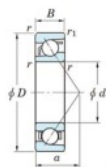

Roulement à bille simple rangée 7202-C-JTEKT - 7202-C-JTEKT

<https://www.123roulement.be/roulement-palier/roulement-bille/simple-rangee/7202-c-jtekt>

Boundary dimensions

Single row angular bearing

Bearing No.	Boundary dimensions(mm)						Basic load ratings(kN)		Fatigue load factor		Limiting speeds(min-1)
	d	D	B	r(max)	r1(max)	r2(max)	Cr	C0r	C0	f0	Grease lub.
7202C	15	35	11	0.6	0.3	0.3	10.8	4.55	0.34	13.3	26000

CARACTÉRISTIQUES PRODUIT

Marque	JTEKT
N° Ean13	3616060638601
Diam. intérieur	15 mm
Diam. extérieur	35 mm
Epaisseur	11 mm
Vitesse limite	26000 rpm
Charge dynamique	10.8 kN
Charge statique	4.55 kN
Conditionnement	1