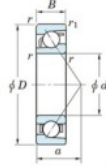

## Roulement à bille simple rangée 7202-JTEKT - 7202-JTEKT

<https://www.123roulement.be/roulement-palier/roulement-bille/simple-rangee/7202-jtekt>

Boundary dimensions

Single row angular bearing

Bearing No.	Boundary dimensions(mm)					Basic load ratings(kN)		Fatigue load limit(kN)		factor	Limiting speeds(min-1) Grease lub.
	d	D	B	r(mm)	r1(mm)	Cr	C0r	Cu	10		
7202	15	35	11	0.6	0.3	10.1	4.25	0.3	-	-	19000

## CARACTÉRISTIQUES PRODUIT

Marque	JTEKT
N° Ean13	4549250192371
Diam. intérieur	15 mm
Diam. extérieur	35 mm
Epaisseur	11 mm
Vitesse limite	19000 rpm
Charge dynamique	10.1 kN
Charge statique	4.25 kN
Conditionnement	1