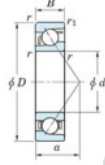

## Roulement à bille simple rangée 7201-C-JTEKT - 7201-C-JTEKT

<https://www.123roulement.be/roulement-palier/roulement-bille/simple-rangee/7201-c-jtekt>

Boundary dimensions

Single row angular bearing

Bearing No.	Boundary dimensions(mm)						Basic load ratings(kN)		Fatigue load limit(kN)		factor	Limiting speeds(min-1) General lub.
	d	D	B	r1(mm)	r2(mm)		Cr	Cor	C1	C2		
7201C	12	32	10	0.6	0.3		10.6	4.3	0.33	12.5		30000

### CARACTÉRISTIQUES PRODUIT

Marque	JTEKT
N° Ean13	4549250292163
Diam. intérieur	12 mm
Diam. intérieur	0.472" inch
Diam. extérieur	32 mm
Diam. extérieur	1.26" inch
Epaisseur	10 mm
Epaisseur	0.394" inch
Vitesse limite	30000 rpm
Charge dynamique	10.6 kN
Charge statique	4.3 kN
Conditionnement	1