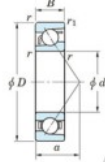

Roulement à bille simple rangée 7201-C-JTEKT - 7201-C-JTEKT

<https://www.123roulement.be/roulement-palier/roulement-bille/simple-rangee/7201-c-jtekt>

Boundary dimensions

Single row angular bearing

Bearing No.	Boundary dimensions(mm)						Basic load ratings(kN)		Fatigue load factor		Limiting speeds(min-1)
	d	D	B	r(mm)	r1(mm)	r2(mm)	Cr	Cor	C1	f0	General lub.
7201C	12	32	10	0.6	0.3		10.6	4.3	0.33	12.5	30000

CARACTÉRISTIQUES PRODUIT

Marque	JTEKT
N° Ean13	4549250292163
Diam. intérieur	12 mm
Diam. extérieur	32 mm
Epaisseur	10 mm
Vitesse limite	30000 rpm
Charge dynamique	10.6 kN
Charge statique	4.3 kN
Conditionnement	1