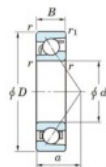

Roulement à bille simple rangée 7200-C-JTEKT - 7200-C-JTEKT

<https://www.123roulement.be/roulement-palier/roulement-bille/simple-rangee/7200-c-jtekt>

Boundary dimensions

Single row angular bearing

Bearing No.	Boundary dimensions(mm)					Basic load ratings(kN)		Fatigue load limit(kN)		factor	Limiting speeds(min-1) Grease lub.
	d	D	B	r(max)	r1(max)	Cr	C0r	C0	l0		
7200C	10	30	9	0.6	0.3	7.25	2.95	0.15	13.4		32000

CARACTÉRISTIQUES PRODUIT

Marque	JTEKT
N° Ean13	3616060638526
Diam. intérieur	10 mm
Diam. extérieur	30 mm
Epaisseur	9 mm
Vitesse limite	32000 rpm
Charge dynamique	7.25 kN
Charge statique	2.95 kN
Conditionnement	1