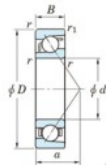

Roulement à bille simple rangée 7200-JTEKT - 7200-JTEKT

<https://www.123roulement.be/roulement-palier/roulement-bille/simple-rangee/7200-jtekt>

Boundary dimensions

Single row angular bearing

Bearing No.	Boundary dimensions(mm)						Basic load ratings(kN)		Fatigue load limit(kN)		factor	Limiting speeds(min-1) Grease Lub.
	d	D	B	r1	r2	a	C ₀	C _{0r}	C ₁₀	C _{10r}		
7200	10	30	9	0.6	0.3		6.75	2.75	0.14	-	-	23000

CARACTÉRISTIQUES PRODUIT

Marque	JTEKT
N° Ean13	3616060638519
Diam. intérieur	10 mm
Diam. extérieur	30 mm
Épaisseur	9 mm
Vitesse limite	23000 rpm
Charge dynamique	6.75 kN
Charge statique	2.75 kN
Conditionnement	1