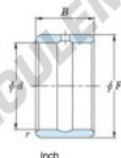

## Bague intérieure IR-27-32-20-JTEKT - IR-27-32-20-JTEKT

<https://www.123roulement.be/roulement-palier/roulement-aiguilles/bague-interieure/ir-27-32-20-jtekt>

Boundary dimensions

Bearing No.	Boundary dimensions(mm)				Used with bearing No.
	d	F	B	r	
IR-273220	42.863	50.8	31.75	1.52	HJ-324120

## CARACTÉRISTIQUES PRODUIT

Marque	JTEKT
N° Ean13	3616060638045
Diam. intérieur	42.863 mm
Diam. extérieur	50.8 mm
Epaisseur	31.75 mm
Type	IR
Conditionnement	1

[contact@123roulement.be](mailto:contact@123roulement.be)