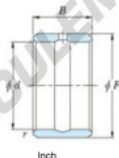

Bague intérieure IR-23-28-20-JTEKT - IR-23-28-20-JTEKT

<https://www.123roulement.be/roulement-palier/roulement-aiguilles/bague-interieure/ir-23-28-20-jtekt>

Boundary dimensions

Bearing No.	Boundary dimensions(mm)				Used with bearing No.
	d	F	B	r	
IR-232820	36,513	44,45	31,75	1,52	HJ-283720

CARACTÉRISTIQUES PRODUIT

Marque	JTEKT
N° Ean13	3616060637963
Diam. intérieur	36.513 mm
Diam. extérieur	44.45 mm
Epaisseur	31.75 mm
Type	-
Conditionnement	-

contact@123roulement.be

02 808 18 02

CRT4 de Lesquin 60 Rue Du Haut De Sainghin 59273 Fretin FRANCE