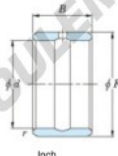

Bague intérieure IR-22-26-20-JTEKT - IR-22-26-20-JTEKT

<https://www.123roulement.be/roulement-palier/roulement-aiguilles/bague-interieure/ir-22-26-20-jtekt>

Boundary dimensions

Bearing No.	Boundary dimensions(mm)				Used with bearing No.
	d	D	B	r	
IR-222620	34,925	41,275	31,75	1,52	HJ-263520

CARACTÉRISTIQUES PRODUIT

Marque	JTEKT
N° Ean13	3616060637932
Diam. intérieur	34.925 mm
Diam. extérieur	41.275 mm
Epaisseur	31.75 mm
Type	IR
Conditionnement	1

contact@123roulement.be

02 808 18 02

CRT4 de Lesquin 60 Rue Du Haut De Sainghin 59273 Fretin FRANCE