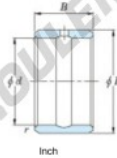

## Bague intérieure IR-21-26-16-JTEKT - IR-21-26-16-JTEKT

<https://www.123roulement.be/roulement-palier/roulement-aiguilles/bague-interieure/ir-21-26-16-jtekt>

Boundary dimensions

Bearing No.	Boundary dimensions(mm)				Used with bearing No.
	d	F	B	r	
IR-212616	33.338	41.275	25.4	1.52	HJ-263516

## CARACTÉRISTIQUES PRODUIT

Marque	JTEKT
N° Ean13	3616060637918
Diam. intérieur	33.338 mm
Diam. extérieur	41.275 mm
Epaisseur	25.4 mm
Type	IR
Conditionnement	1

[contact@123roulement.be](mailto:contact@123roulement.be)