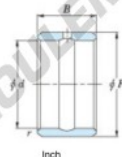

## Bague intérieure IR-18-22-20-JTEKT - IR-18-22-20-JTEKT

<https://www.123roulement.be/roulement-palier/roulement-aiguilles/bague-interieure/ir-18-22-20-jtekt>

Boundary dimensions

Bearing No.	Boundary dimensions(mm)				Used with bearing No.
	d	F	B	rs	
IR-182220	28,575	34,925	31,75	1,02	HI-223020

## CARACTÉRISTIQUES PRODUIT

Marque	JTEKT
N° Ean13	3616060637871
Diam. intérieur	28.575 mm
Diam. extérieur	34.925 mm
Epaisseur	31.75 mm
Type	IR
Conditionnement	1

[contact@123roulement.be](mailto:contact@123roulement.be)