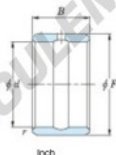

Bague intérieure IR-16-20-16-JTEKT - IR-16-20-16-JTEKT

<https://www.123roulement.be/roulement-palier/roulement-aiguilles/bague-interieure/ir-16-20-16-jtekt>

Boundary dimensions

Bearing No.	Boundary dimensions(mm)				Used with bearing No.
	d	F	B	r	
IR-162016	25.4	31.75	25.4	1.02	HJ-202816

CARACTÉRISTIQUES PRODUIT

Marque	JTEKT
N° Ean13	3616060637840
Diam. intérieur	25.4 mm
Diam. extérieur	31.75 mm
Epaisseur	25.4 mm
Type	IR
Poids	60 g
Conditionnement	1
Norme	Sans norme

contact@123roulement.be