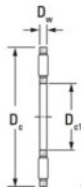

Butée à aiguilles NTA-3648-JTEKT - NTA-3648-JTEKT

<https://www.123roulement.be/roulement-palier/roulement-aiguilles/butee-aiguille/nta-3648-jtekt>

Boundary dimensions

Inch series separate type

Bearing No.	Boundary dimensions(mm)			Basic load ratings(kN)		Fatigue load limit(kN)	Limiting speeds(min-1)
	Dc1	Dc	Dw	Ca	COa	Cu	
NTA-3648	57,15	76,2	1,984	24,78	142,34	14,6	5600

CARACTÉRISTIQUES PRODUIT

Marque	JTEKT
N° Ean13	3616060637611
Diam. intérieur	57.15 mm
Diam. extérieur	76.2 mm
Epaisseur	1.984 mm
Vitesse limite	5600 rpm
Charge dynamique	24.78 kN
Charge statique	142.34 kN
Conditionnement	1