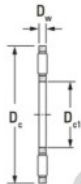

Butée à aiguilles NTA-2233-JTEKT - NTA-2233-JTEKT

<https://www.123roulement.be/roulement-palier/roulement-aiguilles/butee-aiguille/nta-2233-jtekt>

Boundary dimensions

Inch series separate type

Bearing No.	Boundary dimensions(mm)			Basic load ratings(kN)		Fatigue load limit(kN)	Limiting speeds(min-1)
	Dc1	Dc	Dw	Ca	Ca2	Cu	
NTA-2233	34.93	52.375	1.9837	21.35	103.2	10.5	8000

CARACTÉRISTIQUES PRODUIT

Marque	JTEKT
N° Ean13	3616060637567
Diam. intérieur	34.93 mm
Diam. extérieur	52.375 mm
Epaisseur	1.984 mm
Vitesse limite	8000 rpm
Charge dynamique	21.35 kN
Charge statique	103.2 kN
Conditionnement	-